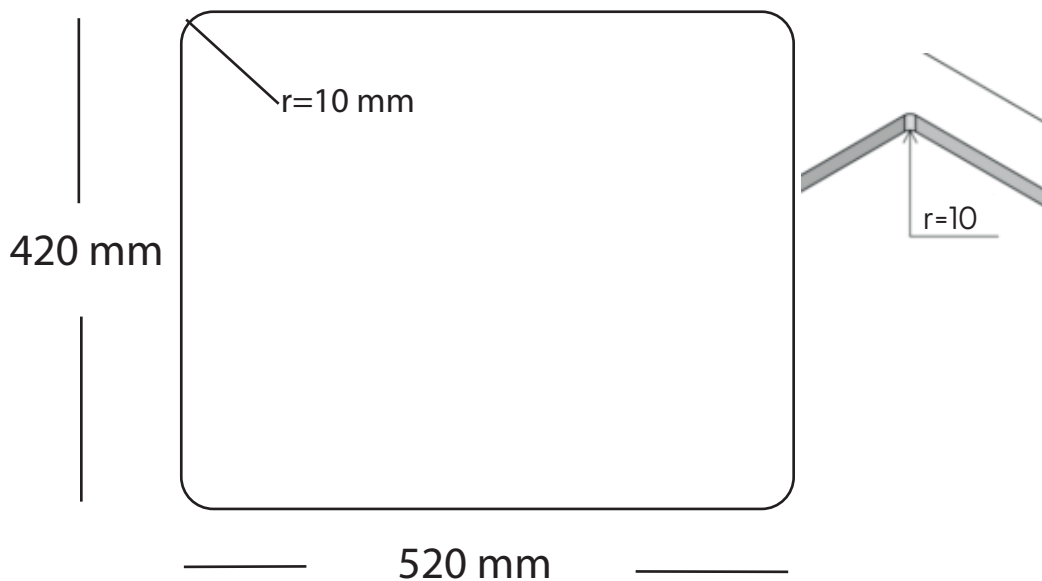

Kubus 500 Soft køkkenvask Udskæringsmål

Varenr.: 10250MM
VVS-nr.: 682476105

Godstykkelse: 1,2 mm
Min. skabsbredde: 600 mm

Fikseringsclips til nedfældning medfølger

LAVABO®

UDSKÆRINGSMÅL Nedfældning
AUSSPARURNG Einbau
CUTOUT Normal instalation

UDSKÆRINGSMÅL Planlimning
AUSSPARURNG Flächenbündig
CUTOUT Flush mount