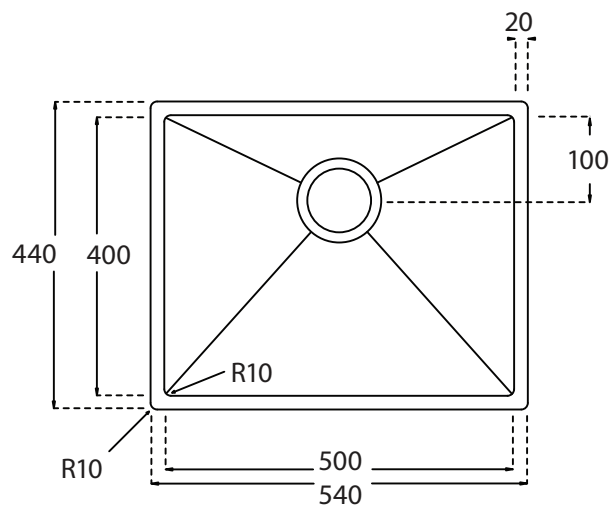

Kubus 500 Soft køkkenvask Udskæringsmål

Varenr.: 10250MM
VVS-nr.: 682476105

Godstykkelse: 1,2 mm
Min. skabsbredde: 600 mm

Fikseringsclips til nedfældning medfølger

LAVABO®

UDSKÆRINGSMÅL Nedfældning
AUSSPARURNG Einbau
CUTOUT Normal instalation

UDSKÆRINGSMÅL Planlimning
AUSSPARURNG Flächenbündig
CUTOUT Flush mount